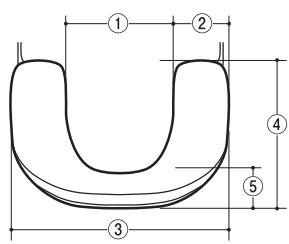

#### POINT 2 手が使いやすいフロントスリム形状

遊びや食事など日常の活動を  
 おこないやすいフロントスリム形状。  
 フロント部分がスリムなので、手が  
 前で使いやすくなり、テーブルの  
 上も広く使えます。

#### POINT 3 サポート力と体感で選べる リバーシブル

通気性の良いメッシュ側は伸縮が  
 少なく腕をしっかりサポート。  
 また、伸縮性抜群のストレッチ素  
 材側は、より柔らかく腕にフィット  
 して優しくサポートします。

#### アームクッション サイズ

	①	②	③	④	⑤
S	170	200	600	295	100
M	200	220	700	365	120
L	230	260	760	435	140

※実際の寸法とは多少異なる場合があります。  
 ※デザイン、サイズは予告なく変更する場合があります。