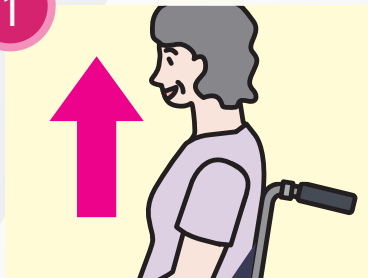

トライアングル  
**ZAFU** **riangle**  
車いすクッション

CASPERの座りごこちをより身近に

特許第 5848491 号 着座補助具  
特許第 6446467 号 着座補助具

座面  
防水  
仕様

All for Smile  
**ASSIST**

## ZAFUトライアングル快適さの秘密

POINT  
1