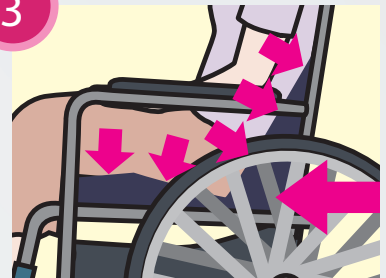

## ZAFUトライアングル快適さの秘密

POINT  
1

### 倒れていた腰が上がる

クッションが腰をしっかりサポートするので骨盤が安定します。そして、頭が上がりやすく姿勢が良くなるのでリラックスできます。

POINT  
2

### 前すべりが止まる

角度のついたクッションで前ずれがとまり、仙骨滑りをストップします。

POINT  
3

### 集中していた座圧の分散

車いすの座面だけでなく、背もたれにも座圧を分散します。一部に負担が集中しません。