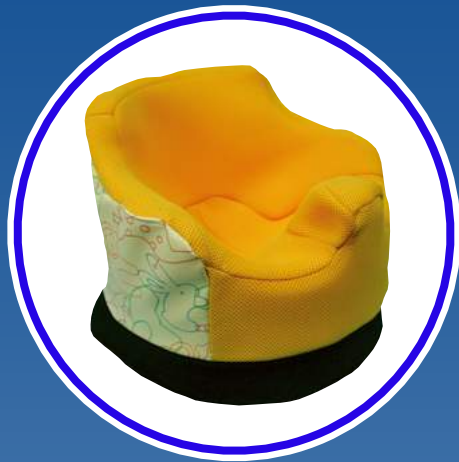

PON・PA

「ポン」と置いて「パッ」と座れるから
「ポンパ」って言うんだ！

驚きの軽さ

1000 グラム

ベーシック M サイズの場合

ベーシックタイプ

デラックスタイプ

ポンパな暮らし

ポンパの開発コンセプトは、
「日常をもっと気軽に快適に！」
超軽量で気軽に持ち運び！

ポンパがあれば、
あきらめていた所へも
行ってみよう！と思えるはず。
そんなポンパな暮らしの提案
いつもの日常を、
ちょっと違った日常へ！

ベーシックタイプ

イエロー

ブルー

ピンク

デラックスタイプ

イエロー

ブルー

ピンク

デラックスタイプ内容

ポンパ 本体

ハイバック

テーブル

台座

※すべてカバーの取り外しができます