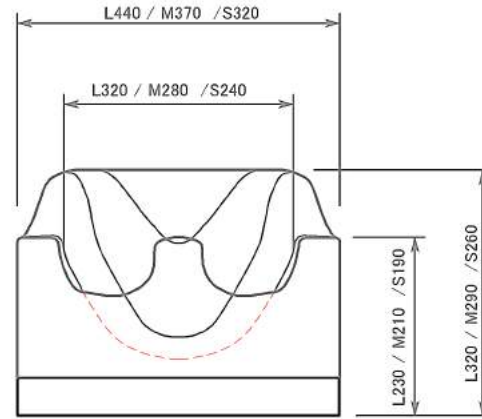

ベーシックタイプ

デラックスタイプ

デラックスタイプ内容

※すべてカバーの取り外しができます

※テーブルとハイバックは高さ調節ができます

オプション

オーダーカラー

基本色3色以外のオーダー注文も承っております。
持ち込み生地も可能です。

※オーダー注文は追加料金をいただきます。

取扱店

発売元 株式会社アシスト

All for Smile

ASSIST

こちらのQRコードから
アシストホームページに
アクセス頂けます。