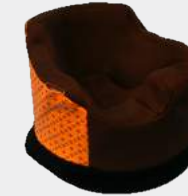

オプション

オーダーカラー