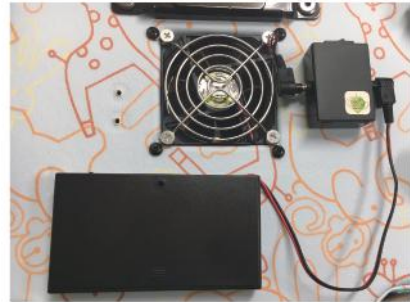

背中にこもった熱を効率よく排出

電池ケース (カバー付)

パイロットランプスイッチ

*使用状態が一目で
分かるランプ付

〈フルセット〉

- ・ファン
- ・ファンガード
- ・取付用S字金具 4個
- ・電池ケース
- ・ACアダプター
- ・スイッチ
- ・取付用ビス 8本

〈アダプターセット〉

- ・ファン
- ・ファンガード
- ・取付用S字金具 4個
- ・ACアダプター
- ・スイッチ
- ・取付用ビス 8本

〈電池セット〉

- ・ファン
- ・ファンガード
- ・取付用S字金具 4個
- ・電池ケース
- ・スイッチ
- ・取付用ビス 8本