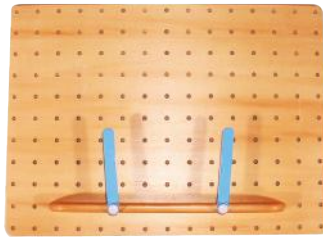

ホワイトボード

穴あきボード

マジックボード

透明ボード

コルクボード

ビッグボード

ブラックボード

転倒防止プレート

スイッチ取付プレート

おすすめ! 基本セット

- ◎基本フレーム 専用バッグ付
 - ◎ホワイトボード 水性マジック3色・マグネット6個付
 - ◎穴あきボード 専用本押さえプレート付
 - ◎マジックボード 粘着付マジックテープ付
 - ◎透明ボード
- 税込価格 **37,800円**

携帯用会話補助装置搭載台セット

- ◎基本フレーム 専用バッグ付
 - ◎ホワイトボード 水性マジック3色・マグネット6個付
 - ◎穴あきボード 専用本押さえプレート付
- 税込価格 **30,000円**