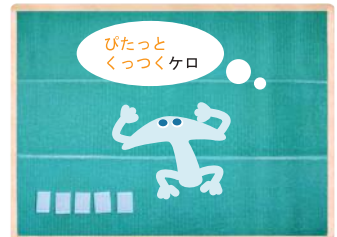

ホワイトボード

穴あきボード

マジックボード

透明ボード

コルクボード

ビッグボード

ブラックボード

転倒防止プレート

スイッチ取付プレート

おすすめ! 基本セット

- ◎基本フレーム 専用バッグ付
 - ◎ホワイトボード 水性マジック3色・マグネット6個付
 - ◎穴あきボード 専用本押さえプレート付
 - ◎マジックボード 粘着付マジックテープ付
 - ◎透明ボード
- 税込価格 **37,800円**

携帯用会話補助装置搭載台セット

- ◎基本フレーム 専用バッグ付
 - ◎ホワイトボード 水性マジック3色・マグネット6個付
 - ◎穴あきボード 専用本押さえプレート付
- 税込価格 **30,000円**