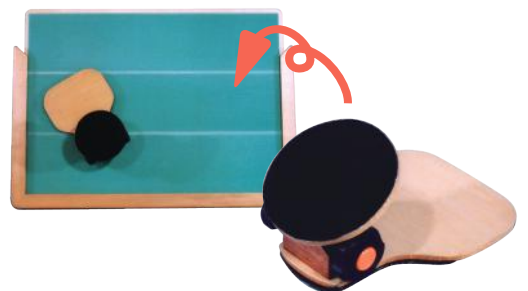

ホワイトボード

穴あきボード

マジックボード

透明ボード

コルクボード

ビッグボード

ブラックボード

転倒防止プレート

スイッチ取付プレート

おすすめ! 基本セット

- ◎基本フレーム 専用バッグ付
 - ◎ホワイトボード 水性マジック3色・マグネット6個付
 - ◎穴あきボード 専用本押さえプレート付
 - ◎マジックボード 粘着付マジックテープ付
 - ◎透明ボード
- 税込価格 **37,800円**

携帯用会話補助装置搭載台セット

- ◎基本フレーム 専用バッグ付
 - ◎ホワイトボード 水性マジック3色・マグネット6個付
 - ◎穴あきボード 専用本押さえプレート付
- 税込価格 **30,000円**