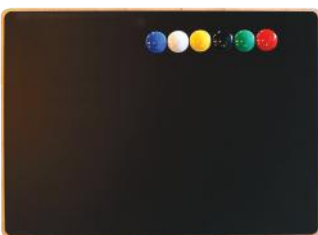

ホワイトボード

穴あきボード

マジックボード

透明ボード

コルクボード

ビッグボード

ブラックボード

転倒防止プレート

スイッチ取付プレート

おすすめ! 基本セット

- ◎基本フレーム 専用バッグ付
 - ◎ホワイトボード 水性マジック3色・マグネット6個付
 - ◎穴あきボード 専用本押さえプレート付
 - ◎マジックボード 粘着付マジックテープ付
 - ◎透明ボード
- 税込価格 **37,800円**

携帯用会話補助装置搭載台セット

- ◎基本フレーム 専用バッグ付
 - ◎ホワイトボード 水性マジック3色・マグネット6個付
 - ◎穴あきボード 専用本押さえプレート付
- 税込価格 **30,000円**

付属品:専用バッグ

本体サイズ: 278×497×H62~277mm

ビッグボード

税込価格 **19,800円**

☆光の乱反射を最小限に抑えたマグネットも使用できるボードです。(チョークでの描き込みはできません)

付属品:専用本押さえプレート(単品税込価格:3,000円)

本体サイズ: 420×660×T29mm

ホワイトボード

税込価格 **5,800円**

☆水性マジックでいろいろ描けます。磁石がくっきます。

付属品:水性マジック3色 マグネット6個

本体サイズ: 320×440×T5mm

ブラックボード

税込価格 **6,800円**

(マグネットは別売)

☆光の乱反射を最小限に抑えたマグネットも使用できるボードです。(チョークでの描き込みはできません)