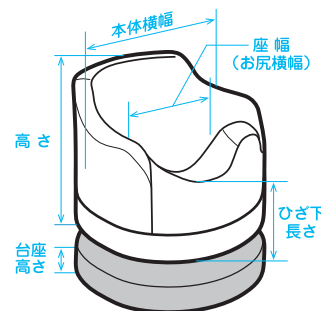

本体クッションの底に取り付け
高さを50mm高くできます。

オプション取り付けイメージ

イエロー

ブルー

ピンク

※基本色3色以外のオーダー注文も承っております。持ち込み生地も可能です。(オーダー注文は追加料金をいただきます。)
※本体クッションやオプションはすべてカバーの取り外しができます。

「ベーシックタイプ」と「デラックスタイプ」の違い

デラックスタイプにはハイバックとテーブルが取り付けできる穴が開いています。ベーシックタイプはテーブルとハイバックの取り付けができません。

ポンパ製品サイズ

	(mm)		
	S	M	L
本体横幅	320	370	440
高さ	260	290	320
座幅 (お尻横幅)	240	280	320
ひざ下長さ	130	140	155
台座高さ	50		