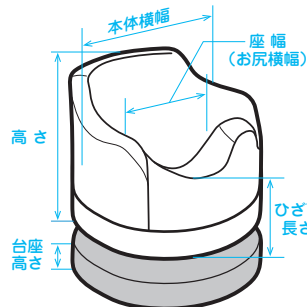

ハイバックは高さ調整が可能。

テーブル

テーブルは高さ調整が可能。

台座

本体クッションの底に取り付け
高さを 50mm 高くできます。

※基本色3色以外のオーダー注文も承っております。持ち込み生地も可能です。(オーダー注文は追加料金をいただきます。)
※本体クッションやオプションはすべてカバーの取り外しができます。

「ベーシックタイプ」と「デラックスタイプ」の違い

デラックスタイプにはハイバックとテーブルが取り付けできる
穴が開いています。ベーシックタイプはテーブルとハイバックの
取り付けができません。

ポンパ製品サイズ

	(mm)		
	S	M	L
本体横幅	320	370	440
高さ	260	290	320
座幅 (お尻横幅)	240	280	320
ひざ下長さ	130	140	155
台座高さ	50		

ASSiST

株式会社アシスト

〒586-0071 大阪府河内長野市加賀田367-1

TEL:0721-60-2833 FAX:0721-60-2834

https://www.assist-info.jp Mail info@assist-info.jp