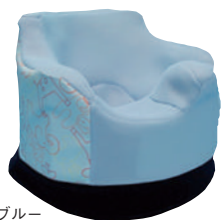

ASSIST

ポンパ

PON・PA

「ポン」と置いて「パッ」と座れる軽量クッションいす

軽量で持ち運びがしやすいので家や外出先で
気軽にお使いいただけます。

驚きの軽さ

1000g[※]

※1000gはベーシックタイプ
(Mサイズ)の場合。

ブルー

ピンク

イエロー

上記の製品写真はデラックスタイプ(オプション付)になります。

PON・PA(ポンパ)
ベーシックタイプ

本体のみでご利用の場合は
ベーシックタイプをお選びください。

イエロー

ブルー

ピンク

ベーシックタイプ オプション

台座

本体クッションの底に取り付け
高さを 50mm 高くできます。

※ベーシックタイプはハイバックやテーブルのオプションを取り付けできません。(オプションは台座のみ取り付け可能。)

PON・PA(ポンパ)
デラックスタイプ

ハイバックやテーブルのオプションをご利用の場合は
デラックスタイプをお選びください。

イエロー