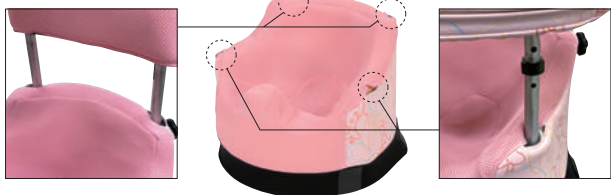

ハイバックは高さ調整が可能。

テーブル

テーブルは高さ調整が可能。

台座

本体クッションの底に取り付け
高さを 50mm 高くできます。

※基本色3色以外のオーダー注文も承っております。持ち込み生地も可能です。(オーダー注文は追加料金をいただきます。)
※本体クッションやオプションはすべてカバーの取り外しができます。

「ベーシックタイプ」と「デラックスタイプ」の違い

デラックスタイプにはハイバックとテーブルが取り付けできる
穴が開いています。ベーシックタイプはテーブルとハイバックの
取り付けができません。