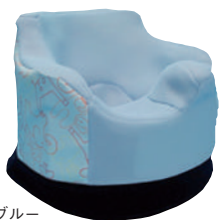

ブルー

ピンク

イエロー

上記の製品写真はデラックスタイプ(オプション付)になります。

PON・PA(ポンパ)
ベーシックタイプ

本体のみでご利用の場合は
ベーシックタイプをお選びください。

イエロー

ブルー

ピンク

ベーシックタイプ オプション

台座

本体クッションの底に取り付け
高さを 50mm 高くできます。

※ベーシックタイプはハイバックやテーブルのオプションを取り付けできません。(オプションは台座のみ取り付け可能。)

PON・PA(ポンパ)
デラックスタイプ

ハイバックやテーブルのオプションをご利用の場合は
デラックスタイプをお選びください。

イエロー

ブルー

ピンク

オプション取り付けイメージ

イエロー

ブルー

ピンク

デラックスタイプ オプション

ハイバック